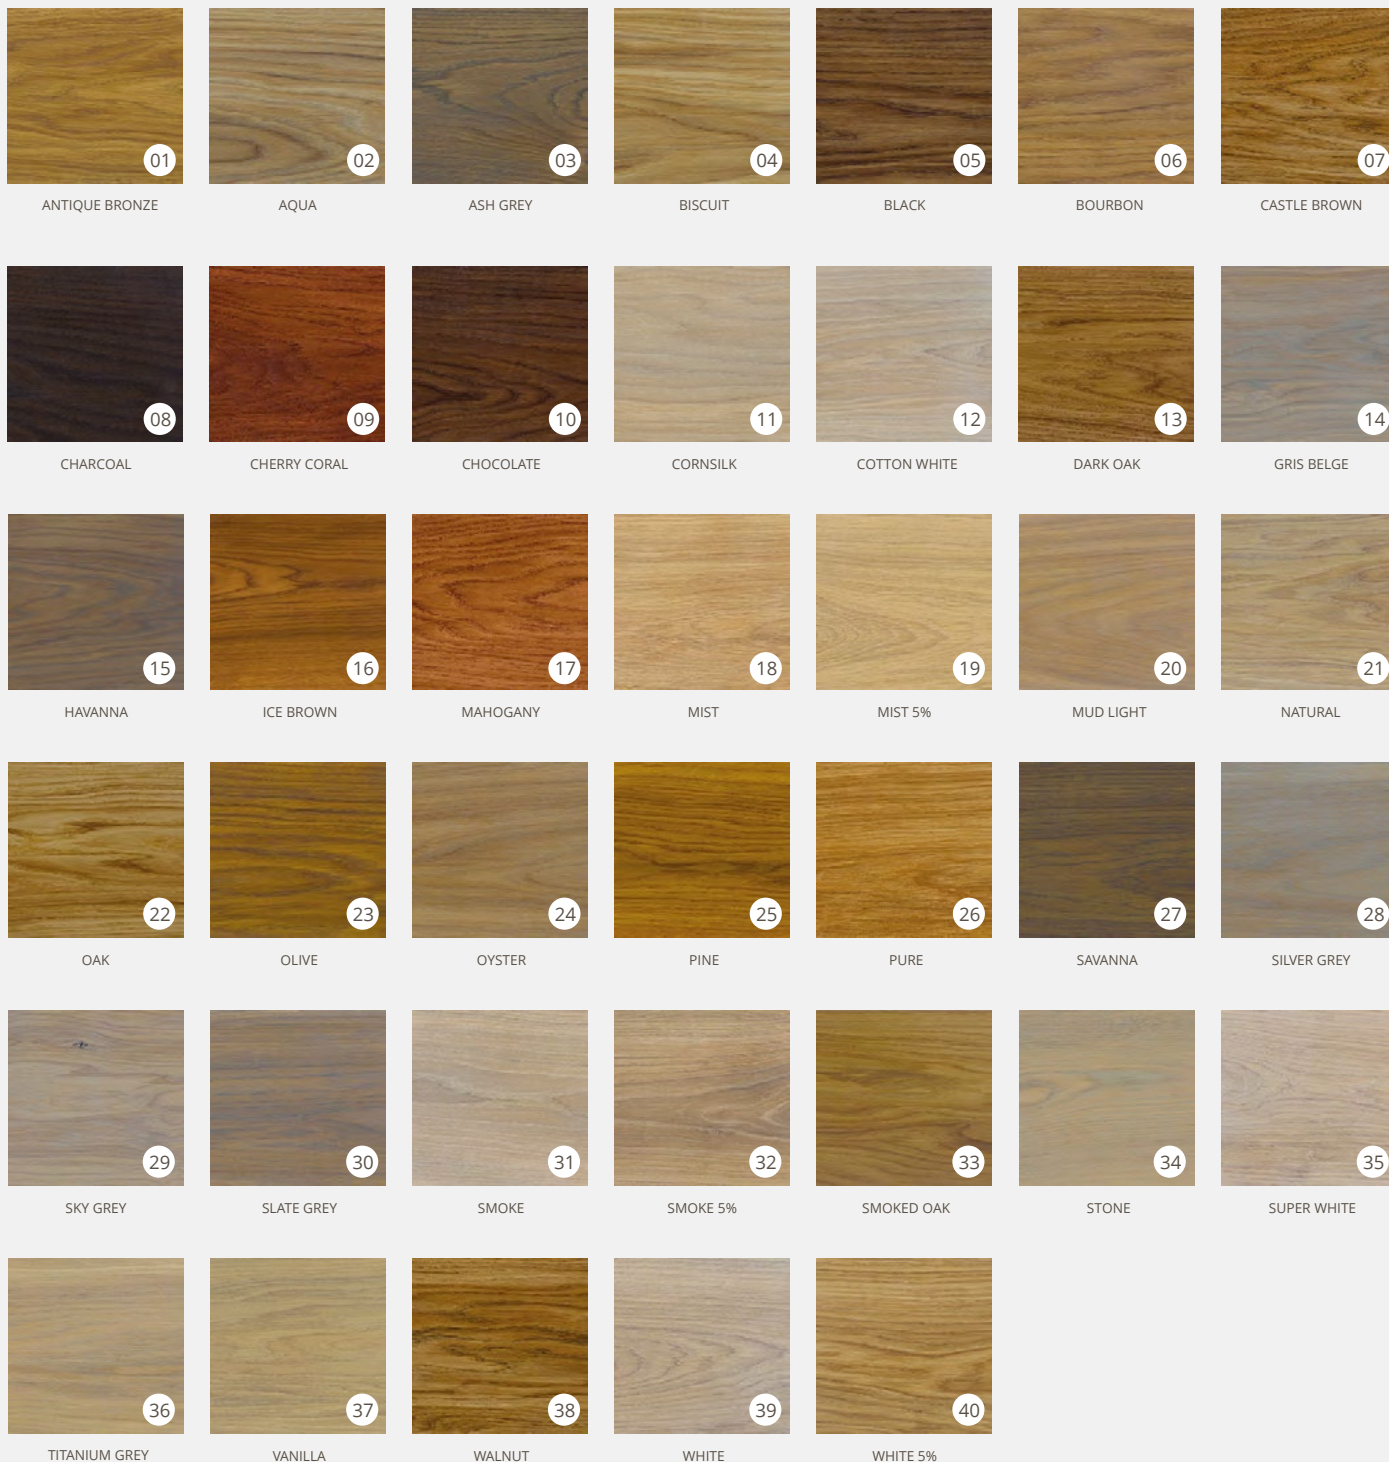

De getoonde kleuren zijn indicatief en niet bindend.

Afwerking van de hoogste kwaliteit

Bescherming en kleuren in één laag

Wij gebruiken uitsluitend oliën en lakken van de hoogwaardige kwaliteit. Naast onze top 4 afwerkingen (welke je snel kunt kiezen in de webshop). Zijn er vele van andere mogelijkheden. Je vindt deze kleuren in dit document. Op zoek naar een andere afwerking. Neem dan contact op met onze klantenservice.

Onderstaande afwerkingen kun je standaard kiezen in onze webshop

Pure olie (26 - Pure)
(Verrijkt de kleur)

Whitewash olie (39 - White)
(Populaire whitewash effect)

Greywash olie (15 - Havanna)
(Moderne greywash effect)

Twijfels over de juiste kleur? Bestel samples van de top 4 afwerkingen.

€ 0,- (Je betaald €9,95- voor het proefpakketje maar krijgt dit bedrag als korting terug wanneer je een meubel bij ons besteld).

Bestel nu je samplepakket via: <https://GewoonSfeervol.nl/product/interieur-samples/>

Blader snel verder
voor de overige kleuren

De getoonde kleuren zijn indicatief en niet bindend.

Onderstaande kleuren zijn genummerd. Heb je je gewenste afwerking gevonden? Dan kun je het bijpassende nummer invoeren in de webshop en passen wij deze afwerking voor je toe. Kies: "Andere afwerking" en voer het nummer in van de kleur uit deze brochure.